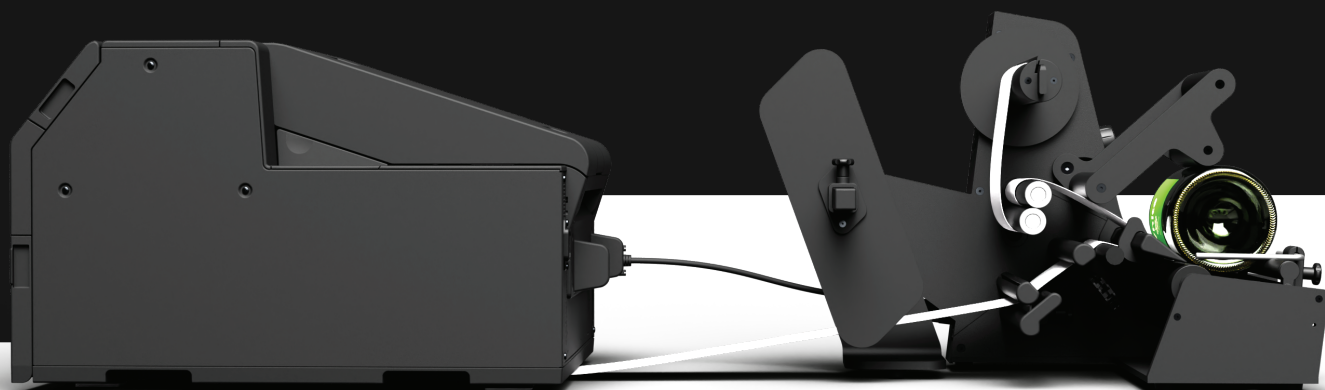

Dobrý Botlr nikdy nestojí sám

Konektivita s více termotransferovými tiskárnami
a barevné inkoustové tiskárny etiket.

Botlr's family

Naši stále se rozrůstající rodinu tvoří pivovarníci, vinařské podniky, výrobci ginu, likéru, olivového oleje, čerstvých šťáv a smoothies, sportovní výživy, potravinových doplňků, kosmetických a farmaceutických výrobků, konzervovaného ovoce a tak dále.

Jak to všechno začalo

Labelmate je mateřská společnost Botlr. Jejím posláním je usnadnit, zrychlit a zefektivnit každý proces tisku etiket. Nasloucháním svým zákazníkům objevili specifickou potřebu snadno použitelného, odolného a efektivního

etiketovacího stroje na kulaté lahve, sklenice, flakony a tak dále. Zatímco ostatní kopírují, Labelmate inovuje. Tak se zrodil Botlr s touhou usnadnit vám proces označování.

www.botlr.com

Navštivte naše webové stránky pro více informací nebo vyhledejte místního partnera Botlr.

Váš partner Botlr

Jihlavská 7a
Brno 625 00
Česká republika

obchod@datascan.cz
www.datascan.cz

Datascan*
Barcode & Mobile Solutions